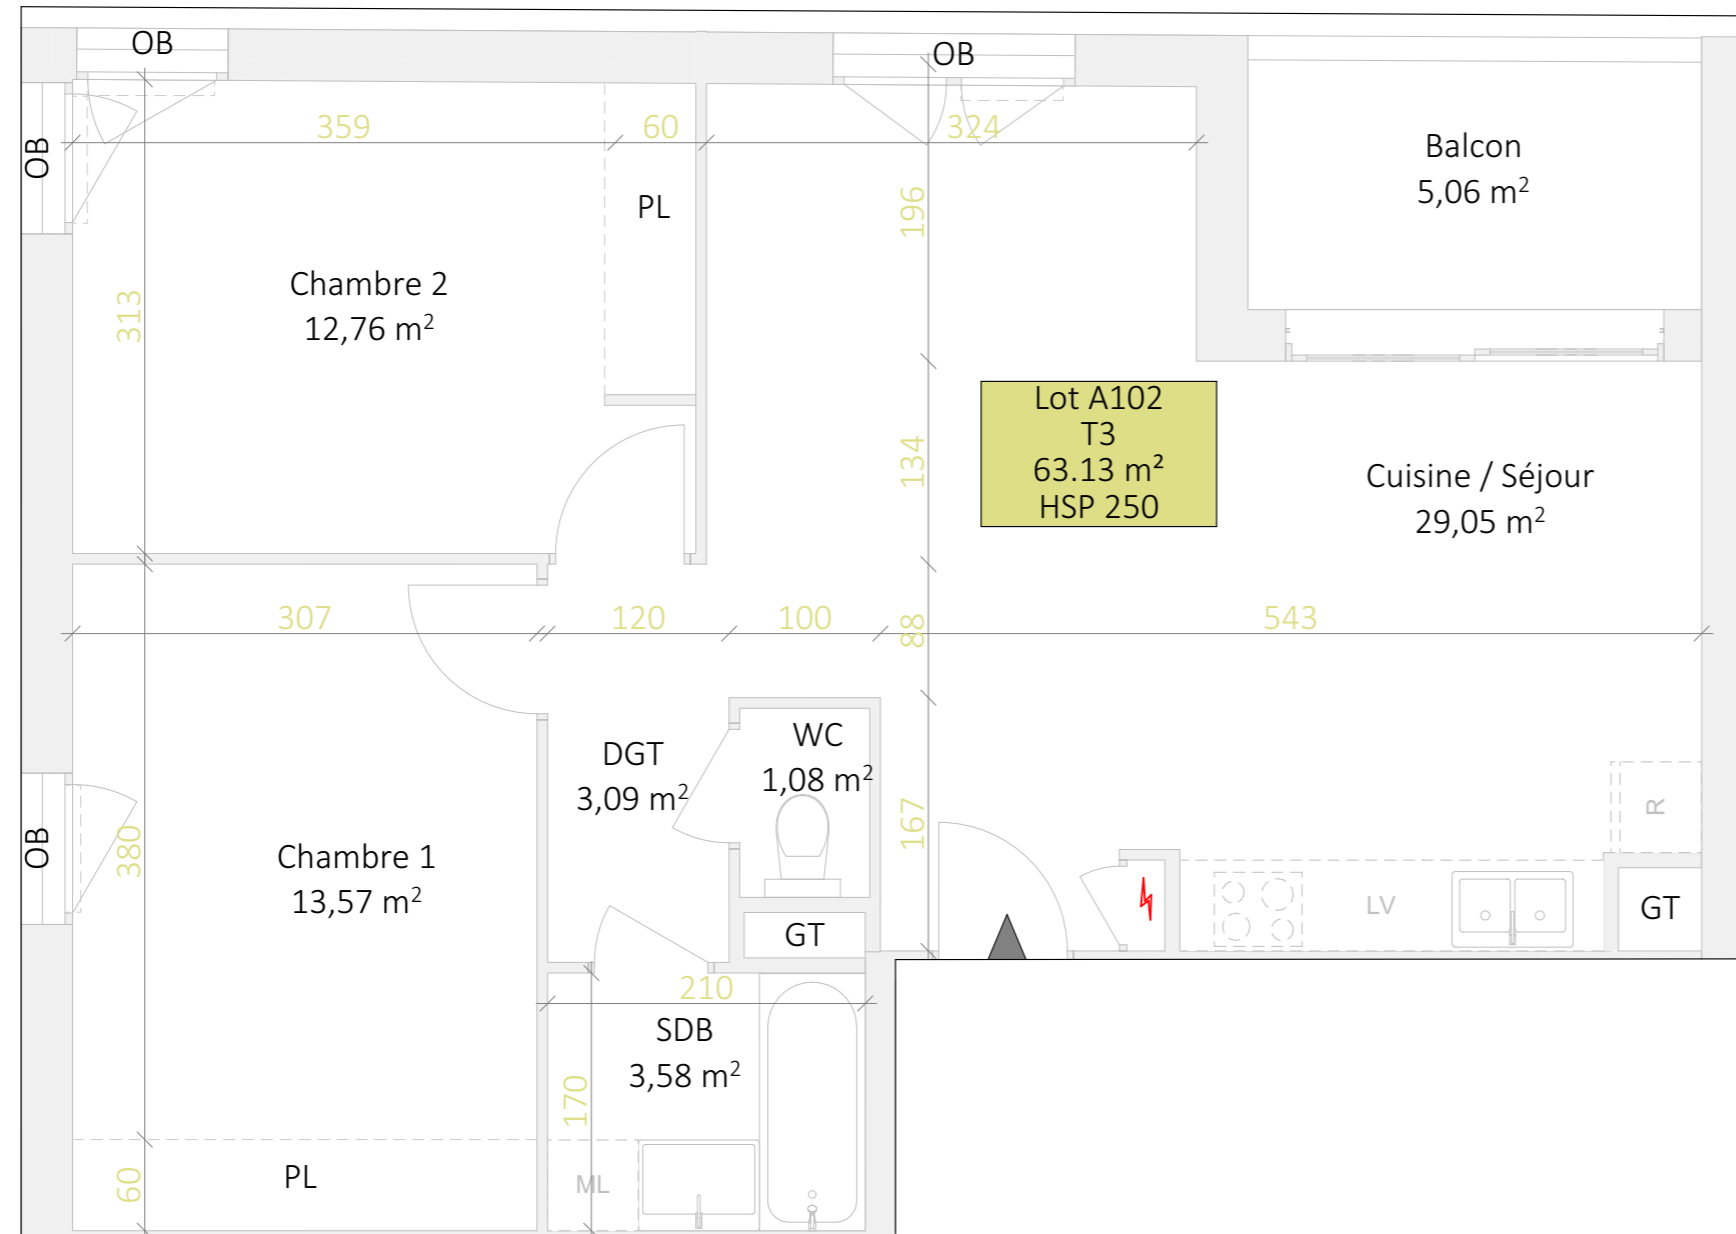

R+1
ECHELLE 1/50

Lot A102
T3
63.13 m²
HSP 250

Résidence Chatigny
8 Impasse Chatigny - 69 100 Villeurbanne

TABLEAU DE SURFACE

Lot A102 - Type 3

Séjour - Cuisine	29.05 m ²
Chambre 1	13.57 m ²
Chambre 2	12.76 m ²
Salle de bain	3.58 m ²
WC	1.08 m ²
Dégagement	3.09 m ²

Surface logement 63.13 M²

Balcon 5.06 m²